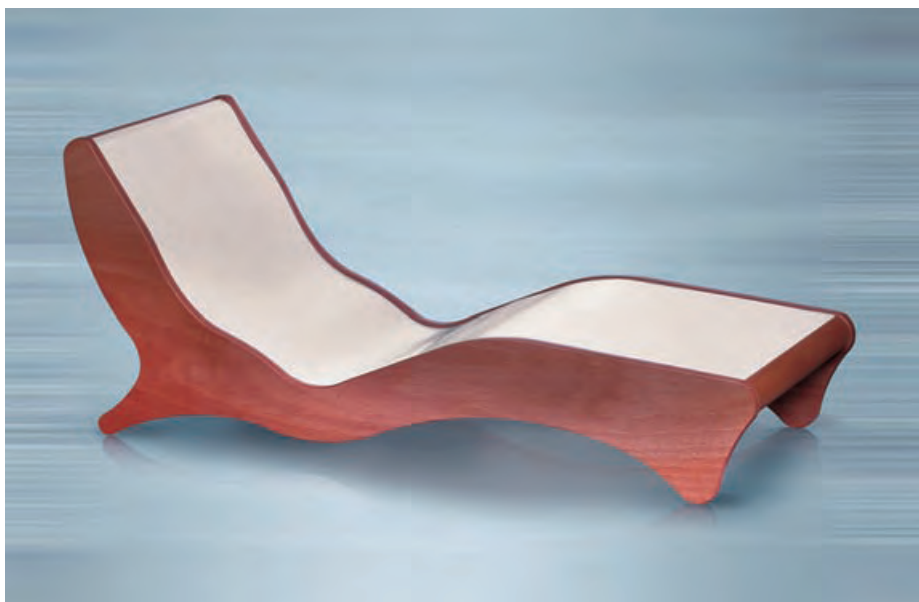

Lettini esclusivi per aree relax di lusso

**Lettino Onda**

Chaise longue ergonomica disponibile con materassino. Realizzata in wengé. Dimensioni: cm 193 x 67 x 80 (h).

**Lettino Mirò**

Chaise longue riscaldata alla temperatura di circa 39°, dal design ergonomico. Realizzato con materiali di pregio e con il piano d'appoggio interamente in Corian®. Dimensioni: cm 175 x 67 x 80 (h).

**Lettino Relax**

La sua forma ergonomica si adatta ad ogni corporatura. Realizzato in legno marino. Dimensioni: cm 168 x 60 x 79 (h).